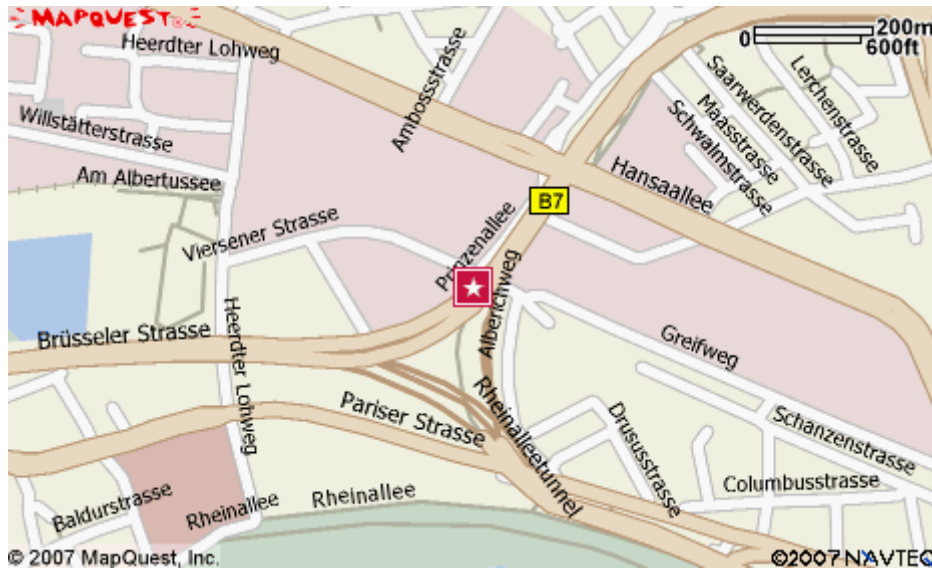

Die Anfahrtsbeschreibung zu unserem Büro (Gebäude Regus Center, 3. Etage):

Prinzenallee 7
D-40549 Düsseldorf
Telefon: +49 (0)211 - 52 391 57016
Fax: +49 (0)211 - 24 83 560

Mit dem Auto:

VON WESTEN KOMMEND

- Folgen Sie der Autobahn A 52 nach Essen. Nehmen Sie die Ausfahrt "Seestern/Oberkassel", und halten Sie sich rechts.
- Biegen Sie nach links in Richtung "Seestern" ab.
- Folgen Sie der Straße Am Seestern, und halten Sie sich rechts. Die Straße geht in die Fritz-Vomfelde-Straße über.
- Der Prinzenpark-Komplex liegt auf der rechten Seite. Bleiben Sie auf der Prinzenallee bis Sie die linke Seite des Gebäudes erreicht haben.
- Gehen Sie zu Eingang Nr. 7 (3. Etage).

VON NORDEN KOMMEND

- Folgen Sie der Autobahn A 52 nach Düsseldorf, dann nach Mönchengladbach.
- Nehmen Sie die Ausfahrt "Seestern", und folgen Sie anschließend der obigen Wegbeschreibung.

VON OSTEN KOMMEND

- Nehmen Sie von der A 1 oder A 3 kommend die Autobahn A 46 nach Düsseldorf.
- Nehmen Sie die Ausfahrt "Düsseldorf-Wersten" in Richtung "Innenstadt".
- Folgen Sie den Schildern in Richtung "Innenstadt" bis Sie die Graf-Adolf-Straße überqueren (halten Sie nach dem Geschäft "Kaufhof" Ausschau).
- Biegen Sie nach links auf die Graf-Adolf-Straße ab. Fahren Sie am Graf-Adolf-Platz geradeaus auf die Breite Straße (sie geht später in die Heinrich-Heine-Allee über).